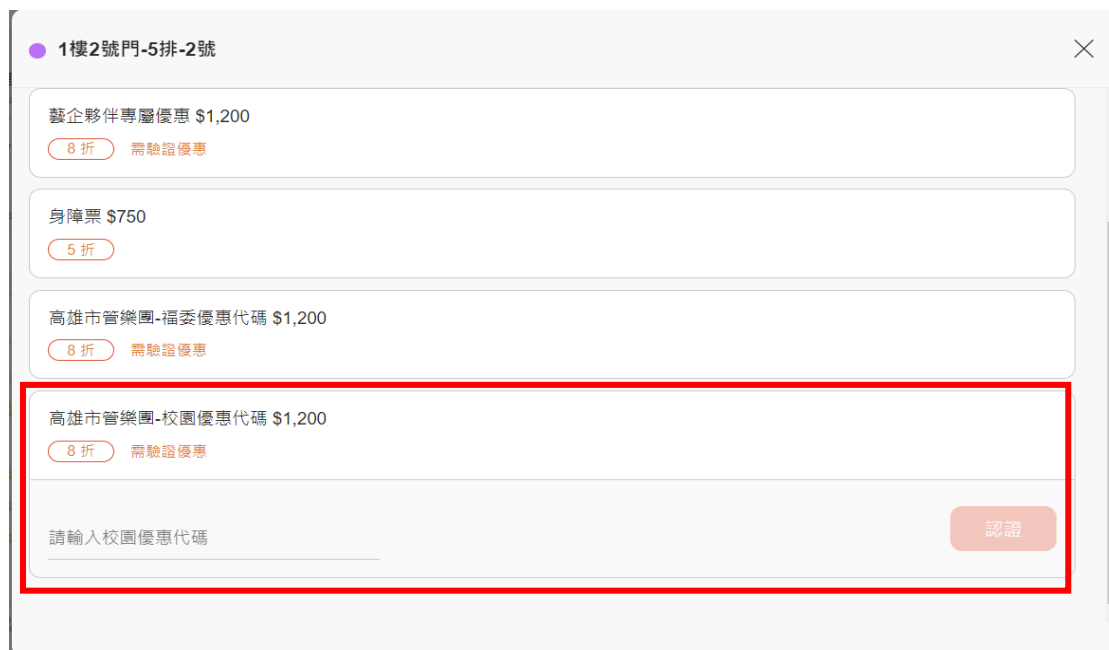

三、選擇校園優惠，並輸入代碼 **kcwos102022**，點選**認證**