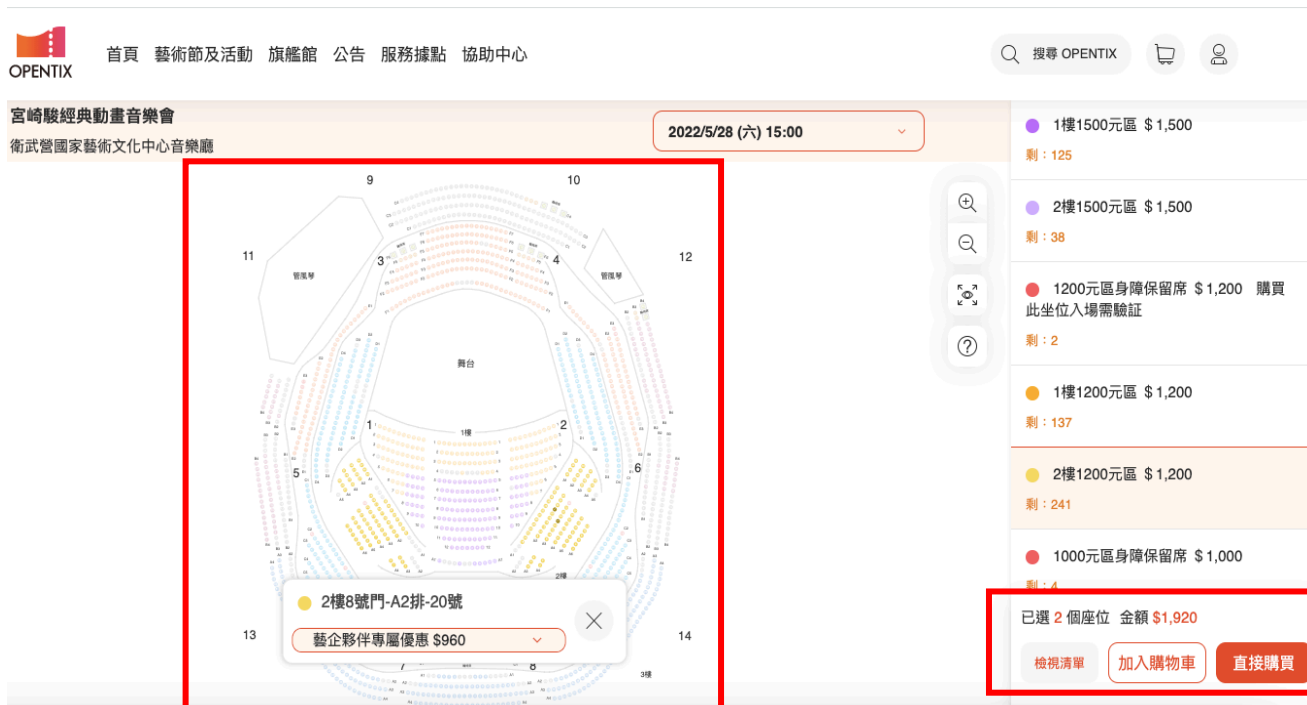

四、點選欲購買之位置，並按下**直接購買**